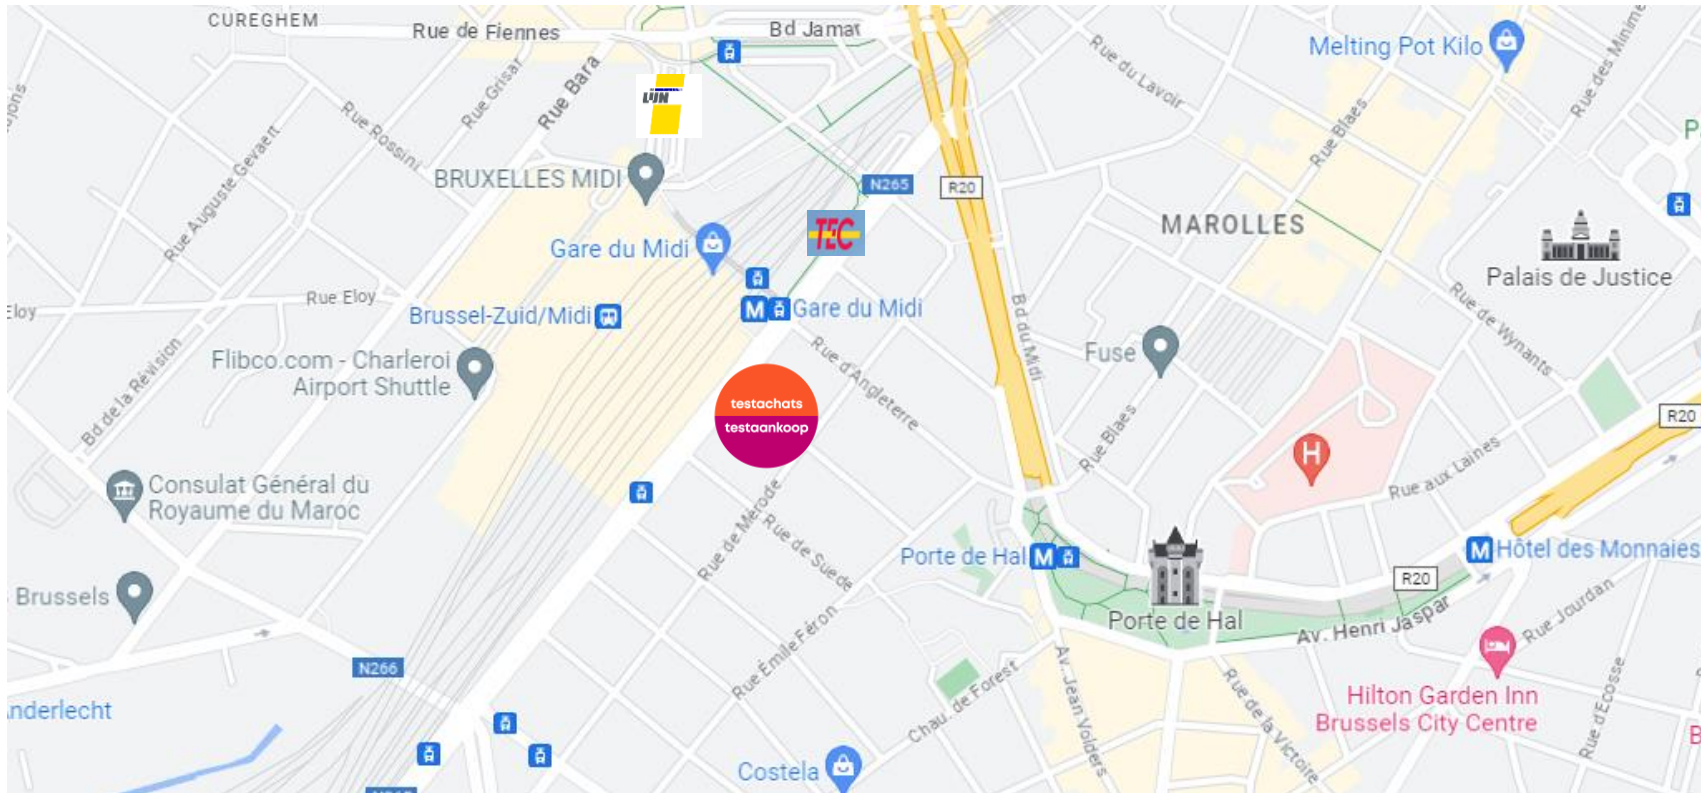

CORRESPONDANCES

Méto **M 2 6**

Tramway **T 3 4 32 51 81 82**

Bus **B 27 49 50 78**

Lijn **116 117 118 136 137 140 141 142 144 145 170 171**

TEC **123 365a W W1** **B SNCB** Bruxelles-Midi

Rue de Hollande 13
1060 – Bruxelles

Tél : 02.542.35.55
www.test-achats.be

FICHE D'ACCESSIBILITÉ
Édition 2023

Informations complémentaires
disponibles au verso.